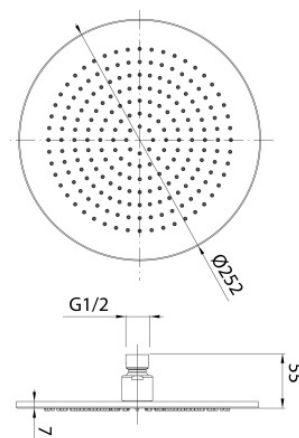

Seria Dione Rose Gold

Głowica prysznicowa $\varnothing 252\text{mm}$

Kod	Klasa przepływu	EAN13
2445430	B	5902273541530

Zastosowanie:

Do stosowania w instalacjach zimnej i ciepłej wody w budynkach

Typ:

Głowice prysznicowe

Dane techniczne:

Ciśnienie maksymalne: 0,5 MPa,
Temperatura maksymalna: 70°C

Gwarancja:

2 lata

Materiały:

stal nierdzewna

Pokrycie:

rose gold PVD